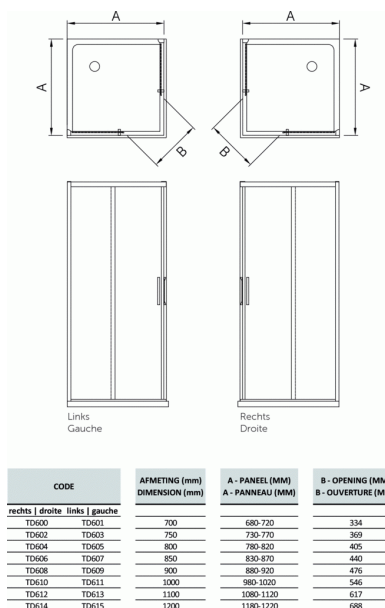

STRADA

Hoekinstap 750 mm rechts

Hoekinstap 750 mm rechts

Transparant veiligheidsglas 6mm.

Aluminium muurprofiel. Zilverkleuring, Satijn zilver of mat wit.

Behandeld met Ideal Clean.

Het water parelt van het product en laat minder onzuiverheden achter.