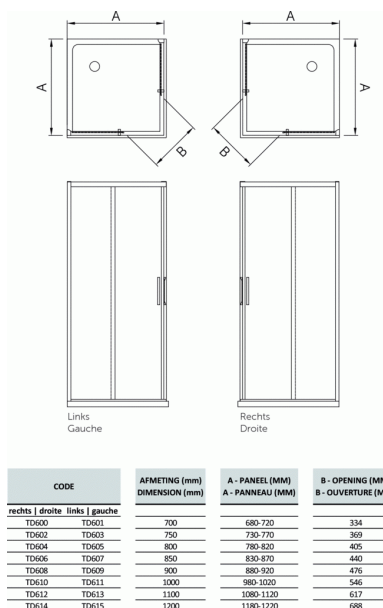

STRADA

Hoekinstap 700 mm links

Hoekinstap 700 mm links

Transparant veiligheidsglas 6mm.

Aluminium muurprofiel. Zilverkleuring, Satijn zilver of mat wit.

Behandeld met Ideal Clean.

Het water parelt van het product en laat minder onzuiverheden achter.