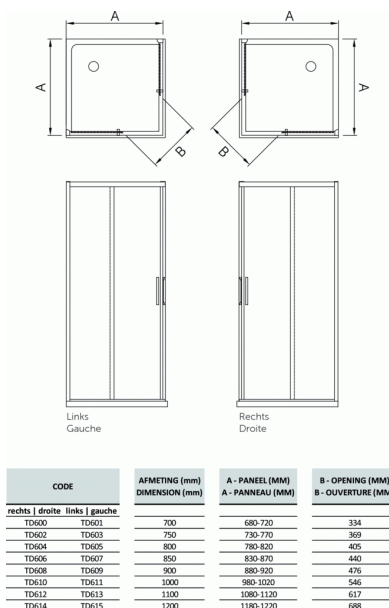

## Hoekinstap 1200 mm links

### Hoekinstap 1200 mm links

Transparant veiligheidsglas 6mm.

Aluminium muurprofiel. Zilverkleuring, Satijn zilver of mat wit.

Behandeld met Ideal Clean.

Het water parelt van het product en laat minder onzuiverheden achter.