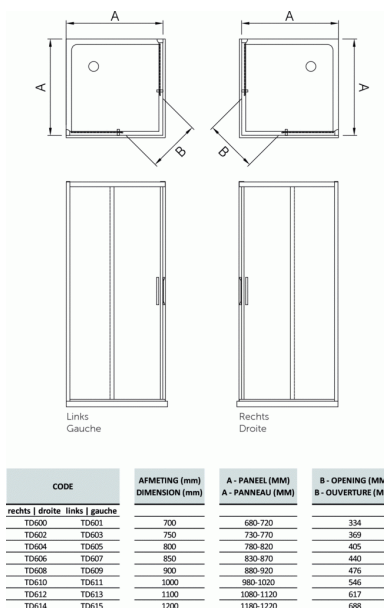

STRADA

Hoekinstap 1000 mm rechts

Hoekinstap 1000 mm rechts

Transparant veiligheidsglas 6mm.

Aluminium muurprofiel. Zilverkleuring, Satijn zilver of mat wit.

Behandeld met Ideal Clean.

Het water parelt van het product en laat minder onzuiverheden achter.