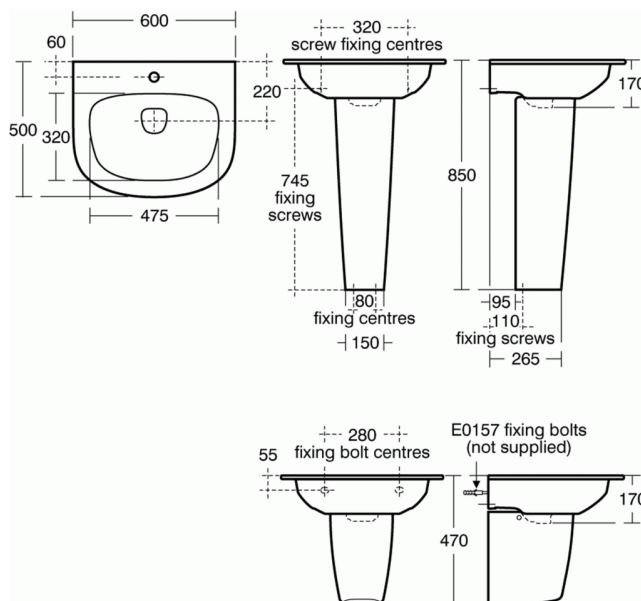

DEA halfzuil

halfzuil

Dea wastafel in fijne vuurklei, 1 kraangat midden doorgestoken met verdoken overloop (IdealFlow), keramische waste cover. Vrijhangend of met meubel te plaatsen.

VARIANTEN

Zuil

T4237

KLEUREN*

* 01 = Wit glossy, 83 = Wit mat, MA = Wit Ideal Plus, MI = Wit mat Ideal Plus