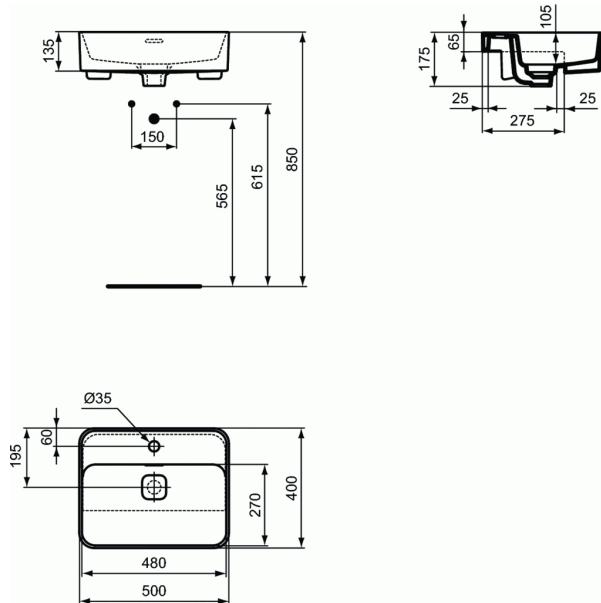

Product code: T2993

STRADA II Halfinbouwwastafel 500mm

Halfinbouwwastafel 500mm

KLEUREN*

* 01 = Wit