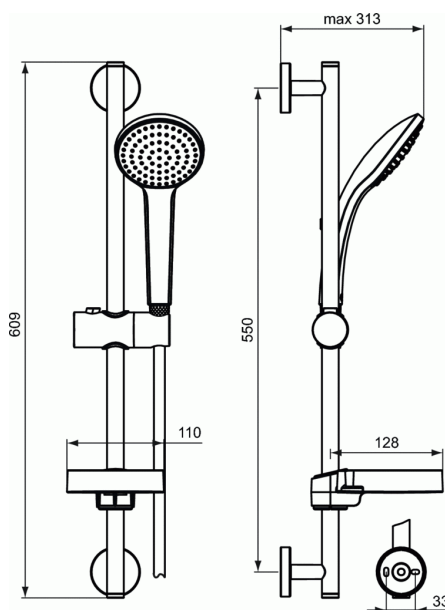

IDEALRAIN

Glijstangcombinatie 600 mm met handdouche 100 mm met 1 functie

Glijstangcombinatie 600 mm met handdouche 100 mm met 1 functie

Douche glijstangcombinatie van 600mm met transparante zeepschaal.

Douchestang in verchromd metaal met diameter van 21mm.

Muurbevestigingen in teflon met ABS verchromde beschermkapjes.

Ronde handdouche in verchromd ABS van 100mm doormeter met 1 vaste straal en vast volume van 8l/min bij 3 bar.

handdouche met rubberen nozzels voor eenvoudig verwijderen van de kalk.

Zeepschaal van 110 mm doormeter.

Gladde doucheslang van 1750 mm.

KLEUREN*

AA

* AA = Chroom

NORMEN EN VOORDELEN

De naam van de fabrikant komt in volledige letters voor op het product.