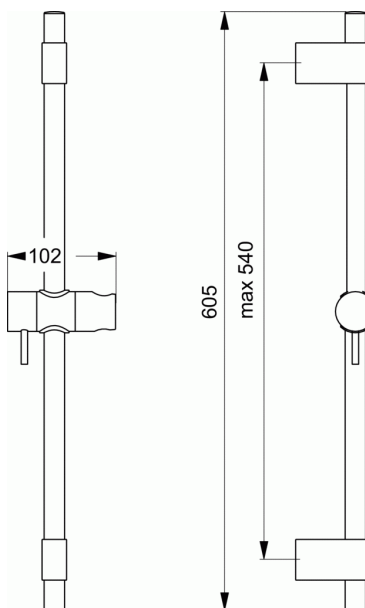

Product code: B9848

### Glijstang 600 mm (voor Idealrain Evo/Evo Jet)

#### Glijstang 600 mm (voor Idealrain Evo/Evo Jet)

Douche glijstangcombinatie van 600mm met schuifstuk met bedieningsstaafje.

Douchestang in verchromd metaal met diameter van 21mm.

Muurbevestigingen in metaal aanpasbaar voor renovatie.