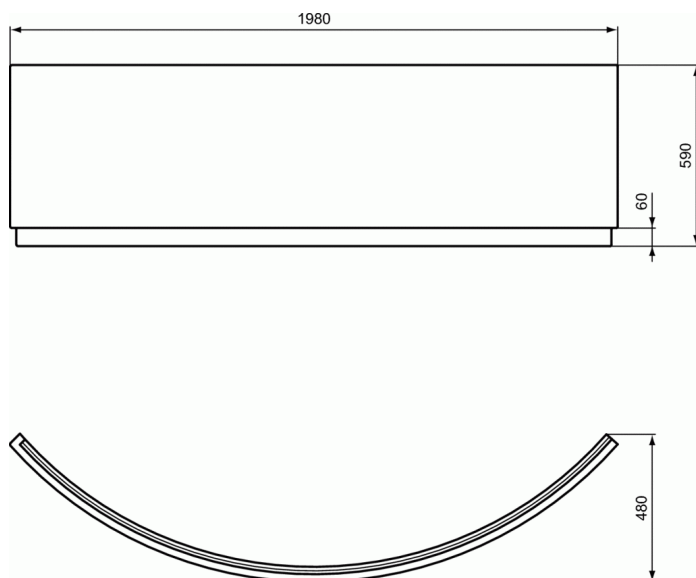

Product code: K8191

TONIC II

Frontpaneel voor hoekbad 1400x1400mm

Frontpaneel voor hoekbad 1400x1400mm

frontpaneel voor hoekbad 1400 x 1400 mm

KLEUREN*

01

* 01 = Wit glossy