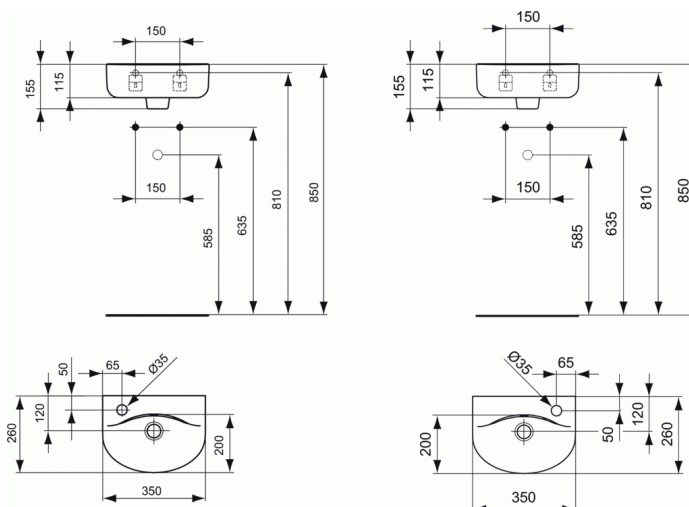

Product code: E7912

CONNECT Fontein 350mm links

Fontein 350mm links

Fontein voor muurmontage is uitgevoerd in fijne vuurklei. Het fontein is vervaardigd uit verglaasde fijne vuurklei van eerste kwaliteit, zonder vervorming, barsten of blaasjes. De vuurklei wordt gebakken op 1270°C, is ongevoelig voor licht en is kleurvast.

De porositeit van de vuurklei bedraagt minder dan 0,1% en het breekpunt ligt tussen de 480 en 520kg/cm².

Het glazuur (0,7mm dikte) wordt direct op de vuurklei aangebracht en aan dezelfde temperatuur meegebakken.

Er wordt geen zgn. Engobe-tussenlaag aangebracht.

Het glazuur beantwoordt aan de Norm NF D14-503 (02/2012) betreffende weerstand van het glazuur aan temperatuurvariaties van 60°C en aan thermische shockcyclussen van 120°C.

Het glazuur weerstaat aan chemicaliën beschreven in de Norm NF D14-508 (02/2012).

KLEUREN*

* 01 = Wit

Het fontein heeft een D-vorm en een rechte rugwand en 1 kraangat links.

De overloop bevindt zich in de achterwand van de kom.

Het kraangat bevindt zich op 50 mm van de wastafelrand.

De afloop bevindt zich op 120 mm van de wastafelrand.

De naam van de fabrikant komt in volledige letters voor op het product.

Afmetingen (bxdxh) :350 x 260 x 155 mm

Voldoet aan de norm; EN 14688 & EN 31