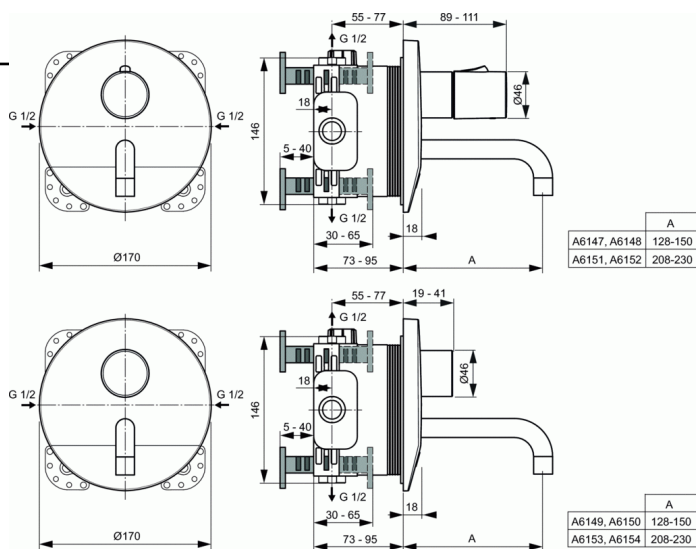

CERAPLUS

Elektronische muurmengkraan voor inbouw EASYBOX, met uitloop (230 mm). Temperatuurstelling met sleutel (batterij 6V)

Elektronische muurmengkraan voor inbouw EASYBOX, met uitloop (230 mm). Temperatuurstelling met sleutel (batterij 6V)

Verchromde regelbare thermostatische inbouwkraan met elektronisch oog voor easy-box en uitloopbek van 230 mm. Ronde afdekplaat uit ABS verchromd van Ø170mm. Thermostatische temperatuurgreep instelbaar uitsluitend met sleutel.

De naam van de fabrikant komt in volledige letters voor op het product.

Debiet : 8 l/min (3bar)

Voldoet aan de norm; Belgaqua

Totale hoogte van de kraan : 170 mm

Sprong : 208 -230 mm

Totale breedte kraan :170 mm