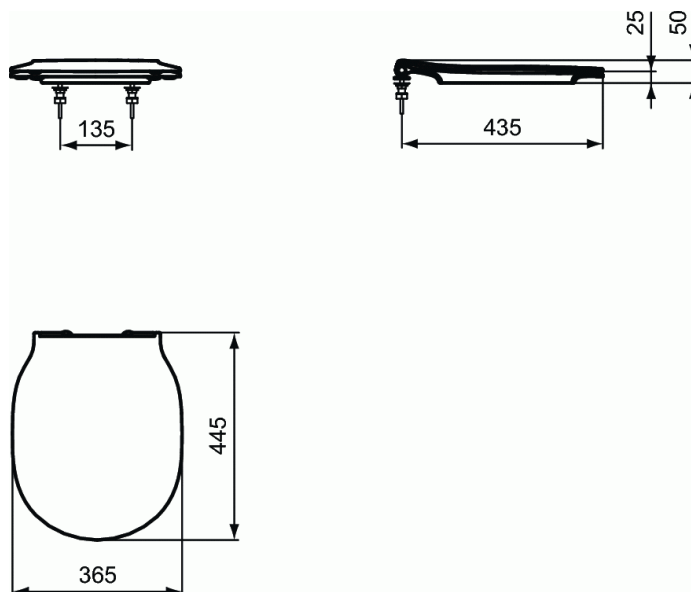

#### Dunne zitting en deksel

Gevormde zitting voor Connect Air WC's met normale scharnieren.

Zitting en deksel uit Urea 131.5 Duroplast.

Inoxen regelbare scharnieren met bovenbevestiging .

Ronde buffers in zitting en deksel.