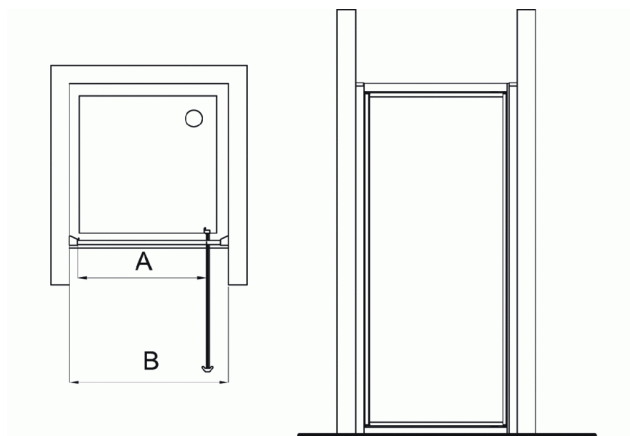

### Draaideur 900 mm transparant glas

TRANSPARANT TRANSPARENT	AFMETING (MM) DIMENSION (MM)	A - OPENING (MM) A - OUVERTURE (MM)	B - PANEEL (MM) B - PANNEAU (MM)
T9831EO	700 mm	480 mm	670 - 720 mm
T9833EO	800 mm	520 mm	770 - 820 mm
T9835EO	900 mm	560 mm	870 - 920 mm
T9837EO	1000 mm	560 mm	970 - 1020 mm

#### Draaideur 900 mm transparant glas

Draaideur voor douche.  
 Mat veiligheidsglas 4mm.  
 Kader in zilverkleurig aluminium.  
 Geïntegreerde grepen.  
 Omkeerbaar.  
 Behandeld met Ideal Clean.  
 Het water parelt van het product en laat minder onzuiverheden achter.  
 De deur draait enkel naar buiten.

De naam van de fabrikant komt in volledige letters voor op het product.

Afmetingen (bxdxh) :1980 x 900 x 75 mm  
 Voldoet aan de norm; EN 14428