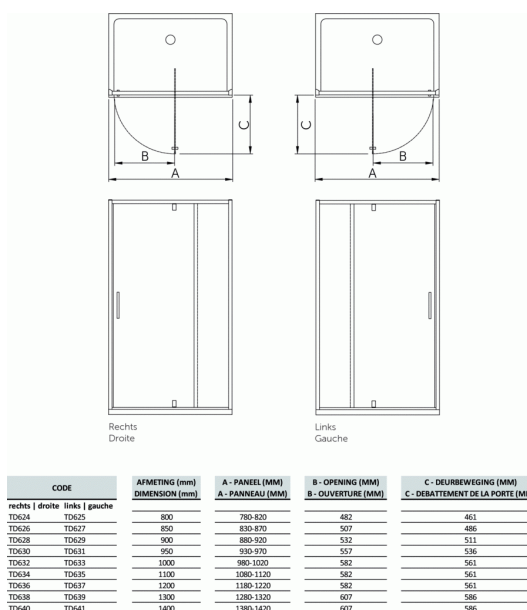

STRADA

Draaideur 850 mm links

Draaideur 850 mm links

Transparant veiligheidsglas 6mm.

Aluminium muurprofiel. Zilverkleuring, Satijn zilver of mat wit.

Behandeld met Ideal Clean.

Het water parelt van het product en laat minder onzuiverheden achter.