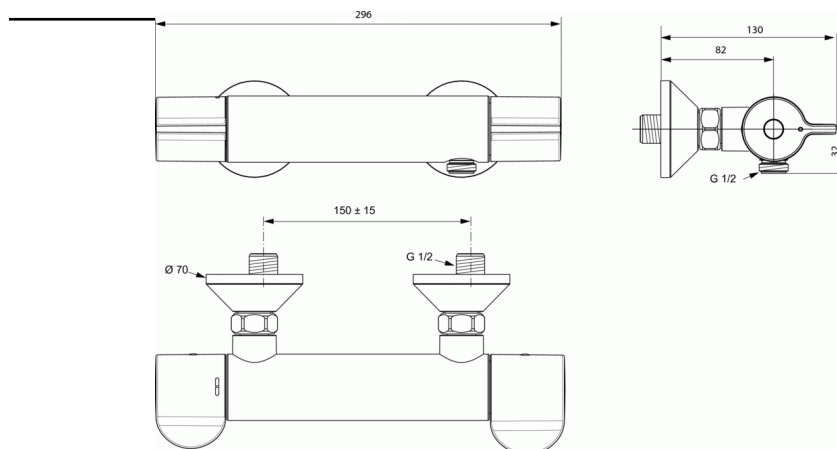

CERAPLUS 2

Douchethermostaat (niet afsluitbare s-koppelingen), thermische desinfectie mogelijk en ECO

Douchethermostaat (niet afsluitbare s-koppelingen), thermische desinfectie mogelijk en ECO

Thermostatische douchemengkraan speciaal voor thermische schokken

Makkelijk te reinigen verchromd messing lichaam gegoten uit één stuk met ergonomische grepen

Maximale vooringestelde temperatuur vanuit het fabriek aan 40°C

Thermostatisch waspatroon overbrugbaar met speciale sleutel om de kraan met een hogere temperatuur tot 80°C te kunnen spoelen zonder de greep te verwijderen

Cool body: geen risico tot verbranding bij contact met de kraan
Veiligheids afsluiting bij wegvallen van koud water

KLEUREN*

AA

* AA = Chroom