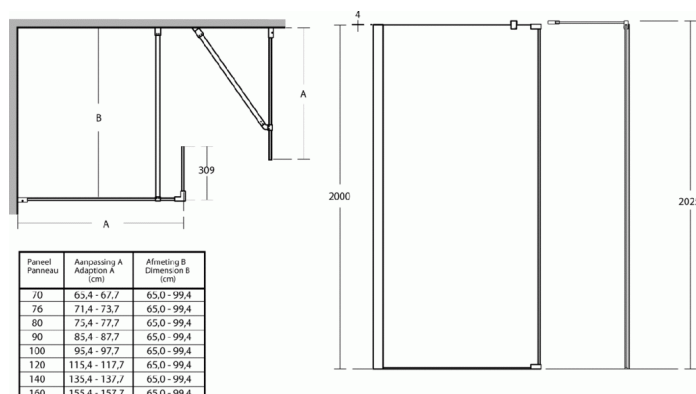

SYNERGY

Douchepaneel 900 mm met muurprofiel met matte zone

Douchepaneel 900 mm met muurprofiel met matte zone

Glazen douchepaneel.

Transparant veiligheidsglas met matte zone.

8 mm glas.

Zilverkleurig aluminium muurprofiel.

Behandeld met Ideal Clean.

Het water parelt van het product en laat minder onzuiverheden achter.

De naam van de fabrikant komt in volledige letters voor op het product.

Afmetingen (bxdxh) :900 x 8 x 2000 mm

Voldoet aan de norm; EN 14428

VARIANTEN

Douchepaneel 1200 mm met muurprofiel met matte zone	L6182
Douchepaneel 1000 mm met muurprofiel met matte zone	L6181
Douchepaneel 1600 mm met muurprofiel met matte zone	L6184
Douchepaneel 1400 mm met muurprofiel met matte zone	L6183
Douchepaneel 1200 mm met muurprofiel met matte zone	L6182
Douchepaneel 1000 mm met muurprofiel met matte zone	L6181

BENODIGDHEDEN

Rechte steun 1000 mm	L6229
Hoeksteun 1000 mm	L6230
Rechte steun 1500 mm	L6198

KLEUREN*

EO

* EO = Veiligheidsglas

NORMEN EN VOORDELEN