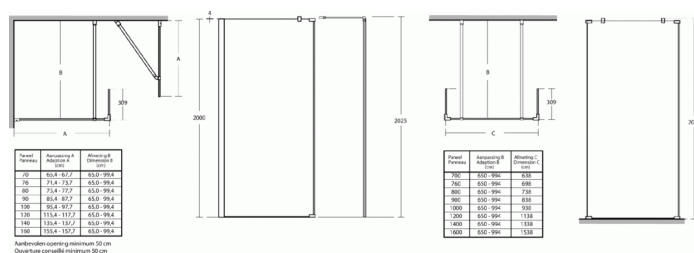

Product code: L6222

SYNERGY

Douchepaneel 800 mm met muurprofiel

Douchepaneel 800 mm met muurprofiel

Glazen douchepaneel.
Transparant veiligheidsglas.
8 mm glas.
Zilverkleurig aluminium muurprofiel.
Behandeld met Ideal Clean.
Het water parelt van het product en laat minder onzuiverheden achter.

De naam van de fabrikant komt in volledige letters voor op het product.

Afmetingen (bxdxh) : 800 x 8 x 2000 mm

Voldoet aan de norm; EN 14428

VARIANTEN

Douchepaneel 700 mm met muurprofiel	L6220
Douchepaneel 900 mm met muurprofiel	L6223
Douchepaneel 1000 mm met muurprofiel	L6224
Douchepaneel 1200 mm met muurprofiel	L6225
Douchepaneel 1400 mm met muurprofiel	L6226
Douchepaneel 1600 mm met muurprofiel	L6227
Douchepaneel 760 mm met muurprofiel	L6221
Douchepaneel 900 mm met muurprofiel	L6223
Douchepaneel 1000 mm met muurprofiel	L6224
Douchepaneel 1200 mm met muurprofiel	L6225
Douchepaneel 1400 mm met muurprofiel	L6226
Douchepaneel 1600 mm met muurprofiel	L6227

BENODIGDHEDEN

Retourpaneel 300 mm	L6228
Rechte steun 1000 mm	L6229
Hoeksteun 1000 mm	L6230
Rechte steun 1500 mm	L6198

KLEUREN*

EO

* EO = Veiligheidsglas

NORMEN EN VOORDELEN