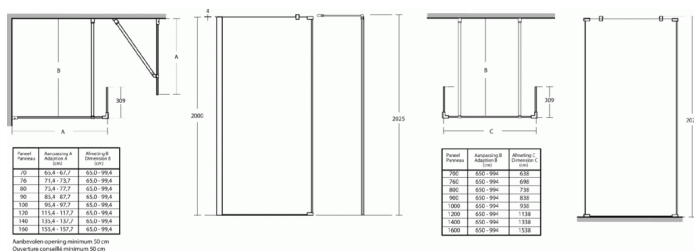

Product code: L6221

SYNERGY

Douchepaneel 760 mm met muurprofiel

Douchepaneel 760 mm met muurprofiel

Glazen douchepaneel.

Transparant veiligheidsglas.

8 mm glas.

Zilverkleurig aluminium muurprofiel.

Behandeld met Ideal Clean.

Het water parelt van het product en laat minder onzuiverheden achter.

De naam van de fabrikant komt in volledige letters voor op het product.

Afmetingen (bx dxh) : 760 x 8 x 2000 mm

Voldoet aan de norm; EN 14428

VARIANTEN

Douchepaneel 700 mm met muurprofiel	L6220
Douchepaneel 800 mm met muurprofiel	L6222
Douchepaneel 900 mm met muurprofiel	L6223
Douchepaneel 1000 mm met muurprofiel	L6224
Douchepaneel 1200 mm met muurprofiel	L6225
Douchepaneel 1400 mm met muurprofiel	L6226
Douchepaneel 1600 mm met muurprofiel	L6227