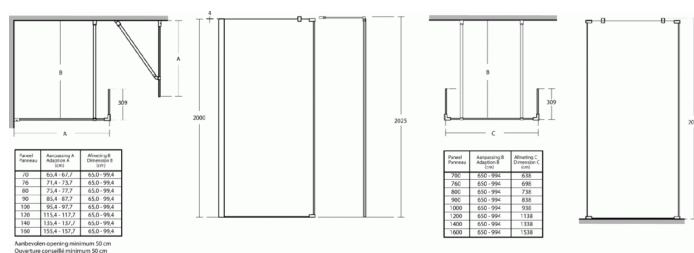

Product code: L6226

SYNERGY

Douchepaneel 1400 mm met muurprofiel

Douchepaneel 1400 mm met muurprofiel

Glazen douchepaneel.
Transparant veiligheidsglas.
8 mm glas.
Zilverkleurig aluminium muurprofiel.
Behandeld met Ideal Clean.
Het water parelt van het product en laat minder onzuiverheden achter.

De naam van de fabrikant komt in volledige letters voor op het product.

Afmetingen (bxdxh) :1400 x 8 x 2000 mm

Voldoet aan de norm; EN 14428

VARIANTEN

Douchepaneel 700 mm met muurprofiel	L6220
Douchepaneel 800 mm met muurprofiel	L6222
Douchepaneel 900 mm met muurprofiel	L6223
Douchepaneel 1000 mm met muurprofiel	L6224
Douchepaneel 1200 mm met muurprofiel	L6225
Douchepaneel 1600 mm met muurprofiel	L6227
Douchepaneel 760 mm met muurprofiel	L6221
Douchepaneel 800 mm met muurprofiel	L6222
Douchepaneel 900 mm met muurprofiel	L6223
Douchepaneel 1000 mm met muurprofiel	L6224
Douchepaneel 1200 mm met muurprofiel	L6225
Douchepaneel 1600 mm met muurprofiel	L6227

BENODIGDHEDEN

Retourpaneel 300 mm	L6228
Rechte steun 1000 mm	L6229
Hoeksteun 1000 mm	L6230
Rechte steun 1500 mm	L6198

KLEUREN*

EO

* EO = Veiligheidsglas

NORMEN EN VOORDELEN