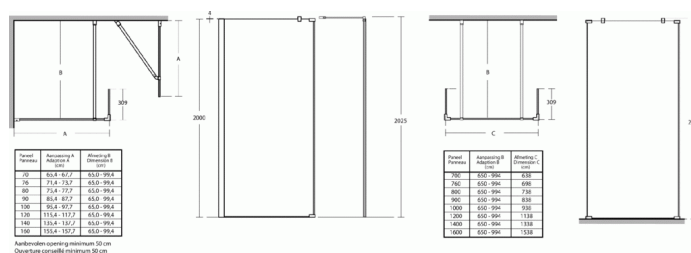

Product code: L6225

SYNERGY

Douchepaneel 1200 mm met muurprofiel

Douchepaneel 1200 mm met muurprofiel

Glazen douchepaneel.
Transparant veiligheidsglas.
8 mm glas.
Zilverkleurig aluminium muurprofiel.
Behandeld met Ideal Clean.
Het water parelt van het product en laat minder onzuiverheden achter.

De naam van de fabrikant komt in volledige letters voor op het product.

Afmetingen (bxdxh) :1200 x 8 x 2000 mm

Voldoet aan de norm; EN 14428

VARIANTEN

Douchepaneel 700 mm met muurprofiel	L6220
Douchepaneel 800 mm met muurprofiel	L6222
Douchepaneel 900 mm met muurprofiel	L6223
Douchepaneel 1000 mm met muurprofiel	L6224
Douchepaneel 1400 mm met muurprofiel	L6226
Douchepaneel 1600 mm met muurprofiel	L6227
Douchepaneel 760 mm met muurprofiel	L6221
Douchepaneel 800 mm met muurprofiel	L6222
Douchepaneel 900 mm met muurprofiel	L6223
Douchepaneel 1000 mm met muurprofiel	L6224
Douchepaneel 1400 mm met muurprofiel	L6226
Douchepaneel 1600 mm met muurprofiel	L6227

BENODIGDHEDEN

Retourpaneel 300 mm	L6228
Rechte steun 1000 mm	L6229
Hoeksteun 1000 mm	L6230
Rechte steun 1500 mm	L6198

KLEUREN*

EO

* EO = Veiligheidsglas

NORMEN EN VOORDELEN