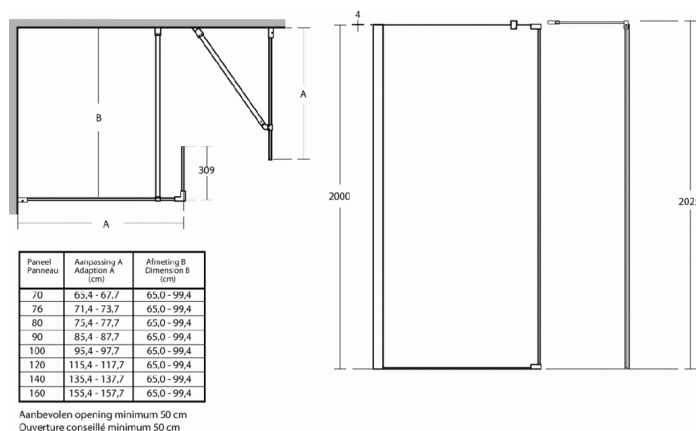

SYNERGY

Douchepaneel 1200 mm met muurprofiel met matte zone

Douchepaneel 1200 mm met muurprofiel met matte zone

Glazen douchepaneel.
Transparant veiligheidsglas met matte zone.
8 mm glas.
Zilverkleurig aluminium muurprofiel.
Behandeld met Ideal Clean.
Het water parelt van het product en laat minder onzuiverheden achter.

De naam van de fabrikant komt in volledige letters voor op het product.

Afmetingen (bx dxh) :1200 x 8 x 2000 mm

Voldoet aan de norm; EN 14428

VARIANTEN

Douchepaneel 1000 mm met muurprofiel met matte zone	L6181
Douchepaneel 900 mm met muurprofiel met matte zone	L6180
Douchepaneel 1600 mm met muurprofiel met matte zone	L6184
Douchepaneel 1400 mm met muurprofiel met matte zone	L6183
Douchepaneel 1000 mm met muurprofiel met matte zone	L6181
Douchepaneel 900 mm met muurprofiel met matte zone	L6180

BENODIGDHEDEN

Rechte steun 1000 mm	L6229
Hoeksteun 1000 mm	L6230
Rechte steun 1500 mm	L6198

KLEUREN*

EO

* EO = Veiligheidsglas

NORMEN EN VOORDELEN