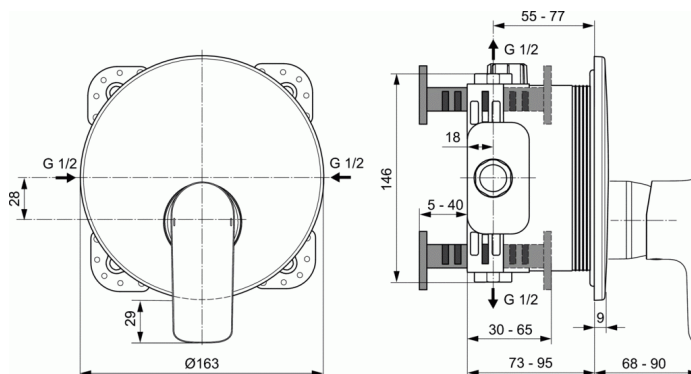

Product code: A7034

CONNECT AIR Douchemengkraan (opbouwdeel)

Douchemengkraan (opbouwdeel)

KLEUREN*

AA

* AA = Chroom