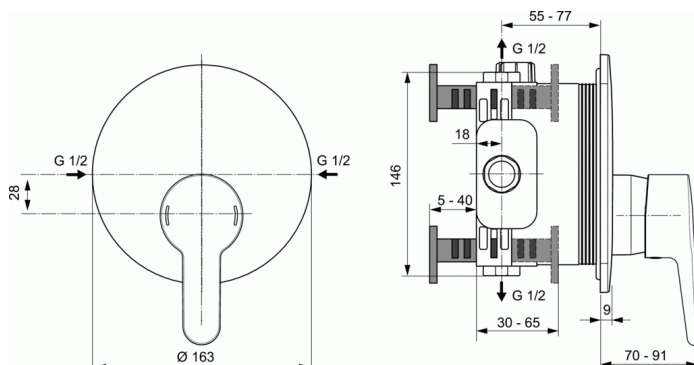

CERAPLUS 2

Douchemengkraan (opbouwdeel)

Douchemengkraan (opbouwdeel)

Inbouw douchemengkraan. Afwerkset voor opbouw delen. Grote afdekplaat 157 x 157 mm. Metalen afdekplaten. Metalen greep.

$\varnothing 47$ mm CLICK-cartouche met keramische schijven. ECO-stop (geïntegreerde temperatuur- en debietbegrenzing). Geïntegreerd vetreservoir. DICT-FIX afdichting. Uithoudingstest EN 817. Geluidsniveau volgens norm DIN 4109, Groep 1.