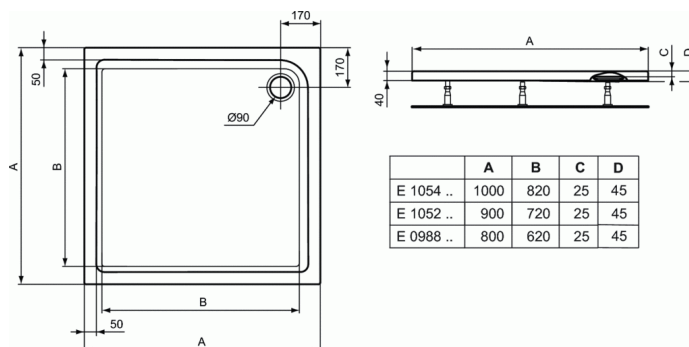

Product code: E1052

CONNECT AIR

Douchebak vierkant 900 mm

Douchebak vierkant 900 mm

De vierkante douchebak is van het inbouwtype en vervaardigd uit acryl.

De douchebak wordt vervaardigd uit een 4mm dikke acrylplaat (voldoet aan de normen DIN EN 13558 / 13559) van eigen fabricaat.

Extra vlakke douchebak met 4 zichtbare randen van 50 mm.

Afvoergat in de hoek.

De montage van de douchebak op de vloer gebeurt dmv regelbare poten.

Afvoergat Ø 90 mm.

De naam van de fabrikant komt in volledige letters voor op het product.

Afmetingen (bxdxh) :900 x 900 x 45 mm

Voldoet aan de norm; EN 14527

KLEUREN*

* 01 = Wit