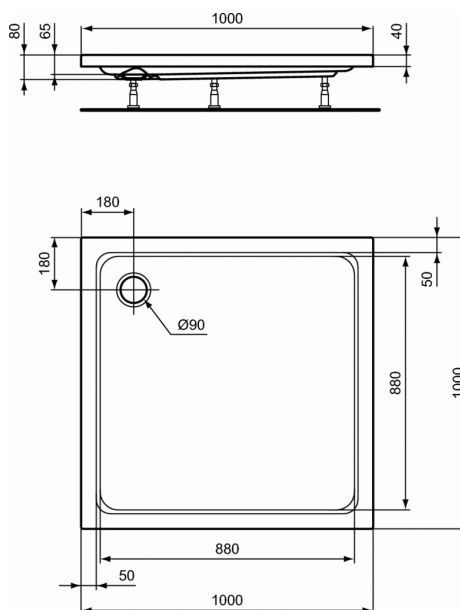

Product code: K2768

HOTLINE PLUS

Douchebak vierkant 1000 x 1000 mm D=65mm

Douchebak vierkant 1000 x 1000 mm D=65mm

De vierkante douchebak is van het inbouwtype en vervaardigd uit acryl.

De douchebak wordt vervaardigd uit een 4mm dikke acrylplaat (voldoet aan de normen DIN EN 13558 / 13559) van eigen fabricaat.

Platte douchebak van 65 mm diep met 4 zichtbare randen van 50 mm.

Afvoergat in de hoek op 180 mm van de rand.

De montage van de douchebak op de vloer gebeurt dmv een set regelbare poten.

Afvoergat Ø 90 mm.

De naam van de fabrikant komt in volledige letters voor op het product.

Afmetingen (bxdxh) :1000 x 1000 x 80 mm

Voldoet aan de norm; EN 14516

OPTIE

Universele potenset voor douchebakken

K7126

KLEUREN*

01