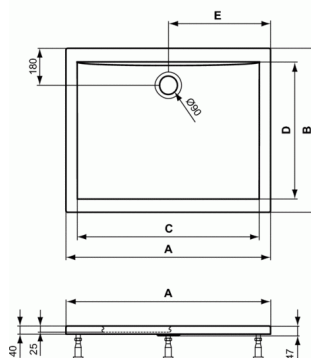

ULTRA FLAT

Douchebak rechthoekig 900 mm

		A	B	C	D	E
K 2554 ..	rechthoekig Rechthoekig Rectangulaire	1800	1000	1680	760	900
K 2553 ..	rechthoekig Rectangulaire	1700	1000	1585	770	850
K 2552 ..	rechthoekig Rectangulaire	1600	1000	1485	770	800
K 2551 ..	rechthoekig Rectangulaire	1400	1000	1285	770	700
K 5192 ..	rechthoekig Rectangulaire	1800	900	1690	760	900
K 5191 ..	rechthoekig Rectangulaire	1800	800	1684	660	900
K 5190 ..	rechthoekig Rectangulaire	1700	900	1590	760	850
K 5189 ..	rechthoekig Rectangulaire	1700	800	1586	660	850
K 1938 ..	rechthoekig Rectangulaire	1700	700	1590	560	850
K 5188 ..	rechthoekig Rectangulaire	1600	900	1490	760	800
K 5187 ..	rechthoekig Rectangulaire	1600	800	1486	660	800
K 5186 ..	rechthoekig Rectangulaire	1400	900	1290	760	700
K 5185 ..	rechthoekig Rectangulaire	1400	800	1286	660	700
K 1937 ..	rechthoekig Rectangulaire	1400	700	1290	560	700
K 5184 ..	rechthoekig Rectangulaire	1200	1000	1078	860	600
K 5183 ..	rechthoekig Rectangulaire	1200	900	1090	760	600
K 5182 ..	rechthoekig Rectangulaire	1200	800	1088	660	600
K 1936 ..	rechthoekig Rectangulaire	1200	700	1090	560	600
K 5181 ..	rechthoekig Rectangulaire	1000	900	878	760	500
K 5180 ..	rechthoekig Rectangulaire	1000	800	884	660	500
K 1935 ..	rechthoekig Rectangulaire	1000	700	890	560	500
K 5179 ..	rechthoekig Rectangulaire	900	750	774	610	450
K 5178 ..	rechthoekig Rectangulaire	900	800	774	660	450
K 1934 ..	rechthoekig Rectangulaire	900	700	790	560	450

Douchebak rechthoekig 900 mm

De rechthoekige douchebak is van het inbouwtype en vervaardigd uit acryl.

De douchebak wordt vervaardigd uit een 4mm dikke acrylplaat (voldoet aan de normen DIN EN 13558 / 13559) van eigen fabricaat.

Na opwarming van de acrylplaat tot 200°C wordt deze door luchtafzuiging in een mal getrokken.

Een verstevigingslaag bestaande uit harsen en gehakte glasvezels wordt op de buitenkant gespoten en bekleedt de verstevigingspunten alsook de houten bodemplaat waarop de poten worden gemonteerd.

Om te voldoen aan de Europese normeringen DIN/EN198 en DIN/EN232 worden de producten aan de nodige proeven onderworpen.

Het acrylaat heeft volgende eigenschappen:

- hardheid Rockwell: 95M
- trekweerstand: 75MPa
- plooiweerstand: 130Mpa
- maximum temperatuursgebruik: 85°C

YK:

De douchebak is uitgerust met een Ideal Grip laag ter preventie van het uitglijden in de douchebak.

De extra aangebrachte laag is gecertificeerd, kleurloos, transparant, milieuvriendelijk, vuil- en waterafstotend.

Voldoet aan de normen: DIN EN 251 & DIN EN 14527

Extra vlakke douchebak zonder zichtbare rand aan 3 zijden wat het geheel een vloeiend design geeft niettegenstaande dat er een vlakke rand aanwezig is van 55 mm die het plaatsen van een douchedeur of paneel mogelijk maakt.

De montage van de douchebak op de vloer gebeurt dmv regelbare poten.

Centraal afvoergat Ø 90 mm.

KLEUREN*

* 01 = Wit glossy, YK = Wit met IDEAL GRIP

NORMEN EN VOORDELEN