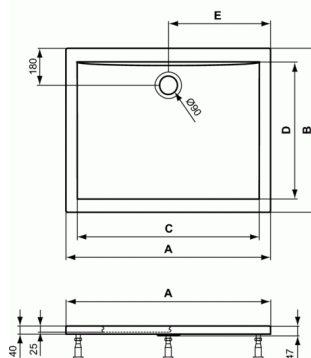

## Douchebak rechthoekig 1800 mm

		A	B	C	D	E
K 2554 ..	rechthoekig Rechthoekig Rectangulaire	1800	1000	1680	760	900
K 2553 ..	rechthoekig Rectangulaire	1700	1000	1585	770	850
K 2552 ..	rechthoekig Rectangulaire	1600	1000	1485	770	800
K 2551 ..	rechthoekig Rectangulaire	1400	1000	1285	770	700
K 5192 ..	rechthoekig Rectangulaire	1800	900	1690	760	900
K 5191 ..	rechthoekig Rectangulaire	1800	800	1684	660	900
K 5190 ..	rechthoekig Rectangulaire	1700	900	1590	760	850
K 5189 ..	rechthoekig Rectangulaire	1700	800	1586	660	850
K 1938 ..	rechthoekig Rectangulaire	1700	700	1590	560	850
K 5188 ..	rechthoekig Rectangulaire	1600	900	1490	760	800
K 5187 ..	rechthoekig Rectangulaire	1600	800	1486	660	800
K 5186 ..	rechthoekig Rectangulaire	1400	900	1290	760	700
K 5185 ..	rechthoekig Rectangulaire	1400	800	1286	660	700
K 1937 ..	rechthoekig Rectangulaire	1400	700	1290	560	700
K 5184 ..	rechthoekig Rectangulaire	1200	1000	1078	860	600
K 5183 ..	rechthoekig Rectangulaire	1200	900	1090	760	600
K 5182 ..	rechthoekig Rectangulaire	1200	800	1088	660	600
K 1936 ..	rechthoekig Rectangulaire	1200	700	1090	560	600
K 5181 ..	rechthoekig Rectangulaire	1000	900	878	760	500
K 5180 ..	rechthoekig Rectangulaire	1000	800	884	660	500
K 1935 ..	rechthoekig Rectangulaire	1000	700	890	560	500
K 5179 ..	rechthoekig Rectangulaire	900	750	774	610	450
K 5178 ..	rechthoekig Rectangulaire	900	800	774	660	450
K 1934 ..	rechthoekig Rectangulaire	900	700	790	560	450

### Douchebak rechthoekig 1800 mm

De rechthoekige douchebak is van het inbouwtype en vervaardigd uit acryl.

De douchebak wordt vervaardigd uit een 4mm dikke acrylplaat (voldoet aan de normen DIN EN 13558 / 13559) van eigen fabricaat.

De montage van de douchebak op de vloer gebeurt dmv een dubbele set regelbare poten.

Centraal afvoergat Ø 90 mm.

### Douchebak rechthoekig 1800 mm

---

De naam van de fabrikant komt in volledige letters voor op het product.

Afmetingen (bx dxh) :1800 x 900 x 47 mm

Voldoet aan de norm; EN 14527