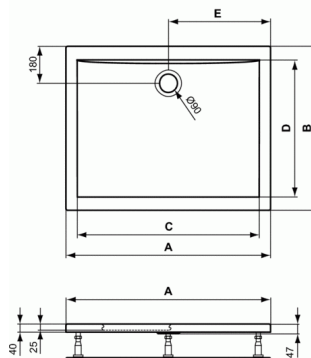

## Douchebak rechthoekig 1400 mm

		A	B	C	D	E
K 2554 ..	rechthoekig Rechthoekig Rectangulaire	1800	1000	1680	760	900
K 2553 ..	rechthoekig Rectangulaire	1700	1000	1585	770	850
K 2552 ..	rechthoekig Rectangulaire	1600	1000	1485	770	800
K 2551 ..	rechthoekig Rectangulaire	1400	1000	1285	770	700
K 5192 ..	rechthoekig Rectangulaire	1800	900	1690	760	900
K 5191 ..	rechthoekig Rectangulaire	1800	800	1684	660	900
K 5190 ..	rechthoekig Rectangulaire	1700	900	1590	760	850
K 5189 ..	rechthoekig Rectangulaire	1700	800	1586	660	850
K 1938 ..	rechthoekig Rectangulaire	1700	700	1590	560	850
K 5188 ..	rechthoekig Rectangulaire	1600	900	1490	760	800
K 5187 ..	rechthoekig Rectangulaire	1600	800	1486	660	800
K 5186 ..	rechthoekig Rectangulaire	1400	900	1290	760	700
K 5185 ..	rechthoekig Rectangulaire	1400	800	1286	660	700
K 1937 ..	rechthoekig Rectangulaire	1400	700	1290	560	700
K 5184 ..	rechthoekig Rectangulaire	1200	1000	1078	860	600
K 5183 ..	rechthoekig Rectangulaire	1200	900	1090	760	600
K 5182 ..	rechthoekig Rectangulaire	1200	800	1088	660	600
K 1936 ..	rechthoekig Rectangulaire	1200	700	1090	560	600
K 5181 ..	rechthoekig Rectangulaire	1000	900	878	760	500
K 5180 ..	rechthoekig Rectangulaire	1000	800	884	660	500
K 1935 ..	rechthoekig Rectangulaire	1000	700	890	560	500
K 5179 ..	rechthoekig Rectangulaire	900	750	774	610	450
K 5178 ..	rechthoekig Rectangulaire	900	800	774	660	450
K 1934 ..	rechthoekig Rectangulaire	900	700	790	560	450

### Douchebak rechthoekig 1400 mm

De rechthoekige douchebak is van het inbouwtype en vervaardigd uit acryl.

De douchebak wordt vervaardigd uit een 4mm dikke acrylplaat (voldoet aan de normen DIN EN 13558 / 13559) van eigen fabricaat.

De montage van de douchebak op de vloer gebeurt dmv een dubbele set regelbare poten.

Centraal afvoergat Ø 90 mm.

### Douchebak rechthoekig 1400 mm

---

De naam van de fabrikant komt in volledige letters voor op het product.

Afmetingen (bxdxh) :1400 x 900 x 47 mm

Voldoet aan de norm; EN 14527