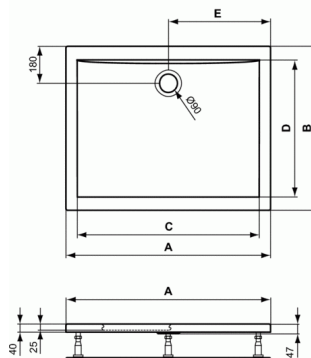

ULTRA FLAT

Douchebak rechthoekig 1400 mm

		A	B	C	D	E
K 2554 ..	rechthoekig Rechthoekig Rectangulaire	1800	1000	1680	760	900
K 2553 ..	rechthoekig Rectangulaire	1700	1000	1585	770	850
K 2552 ..	rechthoekig Rectangulaire	1600	1000	1485	770	800
K 2551 ..	rechthoekig Rectangulaire	1400	1000	1285	770	700
K 5192 ..	rechthoekig Rectangulaire	1800	900	1690	760	900
K 5191 ..	rechthoekig Rectangulaire	1800	800	1684	660	900
K 5190 ..	rechthoekig Rectangulaire	1700	900	1590	760	850
K 5189 ..	rechthoekig Rectangulaire	1700	800	1586	660	850
K 1938 ..	rechthoekig Rectangulaire	1700	700	1590	560	850
K 5188 ..	rechthoekig Rectangulaire	1600	900	1490	760	800
K 5187 ..	rechthoekig Rectangulaire	1600	800	1486	660	800
K 5186 ..	rechthoekig Rectangulaire	1400	900	1290	760	700
K 5185 ..	rechthoekig Rectangulaire	1400	800	1286	660	700
K 1937 ..	rechthoekig Rectangulaire	1400	700	1290	560	700
K 5184 ..	rechthoekig Rectangulaire	1200	1000	1078	860	600
K 5183 ..	rechthoekig Rectangulaire	1200	900	1090	760	600
K 5182 ..	rechthoekig Rectangulaire	1200	800	1088	660	600
K 1936 ..	rechthoekig Rectangulaire	1200	700	1090	560	600
K 5181 ..	rechthoekig Rectangulaire	1000	900	878	760	500
K 5180 ..	rechthoekig Rectangulaire	1000	800	884	660	500
K 1935 ..	rechthoekig Rectangulaire	1000	700	890	560	500
K 5179 ..	rechthoekig Rectangulaire	900	750	774	610	450
K 5178 ..	rechthoekig Rectangulaire	900	800	774	660	450
K 1934 ..	rechthoekig Rectangulaire	900	700	790	560	450

Douchebak rechthoekig 1400 mm

De rechthoekige douchebak is van het inbouwtype en vervaardigd uit acryl.

De douchebak wordt vervaardigd uit een 4mm dikke acrylplaat (voldoet aan de normen DIN EN 13558 / 13559) van eigen fabricaat.

Na opwarming van de acrylplaat tot 200°C wordt deze door luchtafzuiging in een mal getrokken.

Een verstevigingslaag bestaande uit harsen en gehakte glasvezels wordt op de buitenkant gespoten en bekleedt de verstevigingspunten alsook de houten bodemplaat waarop de poten worden gemonteerd.

Om te voldoen aan de Europese normeringen DIN/EN198 en DIN/EN232 worden de producten aan de nodige proeven onderworpen.

Het acrylaat heeft volgende eigenschappen:

- hardheid Rockwell: 95M
- trekweerstand: 75MPa
- plooiweerstand: 130Mpa
- maximum temperatuursgebruik: 85°C

YK:

De douchebak is uitgerust met een Ideal Grip laag ter preventie van het uitglijden in de douchebak.

De extra aangebrachte laag is gecertificeerd, kleurloos, transparant, milieuvriendelijk, vuil- en waterafstotend.

Voldoet aan de normen: DIN EN 251 & DIN EN 14527

Extra vlakke douchebak zonder zichtbare rand aan 3 zijden wat het geheel een vloeiend design geeft niettegenstaande dat er een vlakke rand aanwezig is van 55 mm die het plaatsen van een douchedeur of paneel mogelijk maakt.

De montage van de douchebak op de vloer gebeurt dmv een dubbele set regelbare poten.

Centraal afvoergat Ø 90 mm.

KLEUREN*

* 01 = Wit glossy, YK = Wit met IDEAL GRIP

NORMEN EN VOORDELEN