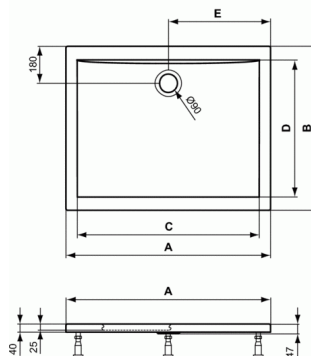

ULTRA FLAT

Douchebak rechthoekig 1200 mm

		A	B	C	D	E
K 2554 ..	rechthoekig Rectangulaire	1800	1000	1680	760	900
K 2553 ..	rechthoekig Rectangulaire	1700	1000	1585	770	850
K 2552 ..	rechthoekig Rectangulaire	1600	1000	1485	770	800
K 2551 ..	rechthoekig Rectangulaire	1400	1000	1285	770	700
K 5192 ..	rechthoekig Rectangulaire	1800	900	1690	760	900
K 5191 ..	rechthoekig Rectangulaire	1800	800	1684	660	900
K 5190 ..	rechthoekig Rectangulaire	1700	900	1590	760	850
K 5189 ..	rechthoekig Rectangulaire	1700	800	1586	660	850
K 1938 ..	rechthoekig Rectangulaire	1700	700	1590	560	850
K 5188 ..	rechthoekig Rectangulaire	1600	900	1490	760	800
K 5187 ..	rechthoekig Rectangulaire	1600	800	1486	660	800
K 5186 ..	rechthoekig Rectangulaire	1400	900	1290	760	700
K 5185 ..	rechthoekig Rectangulaire	1400	800	1286	660	700
K 1937 ..	rechthoekig Rectangulaire	1400	700	1290	560	700
K 5184 ..	rechthoekig Rectangulaire	1200	1000	1078	860	600
K 5183 ..	rechthoekig Rectangulaire	1200	900	1090	760	600
K 5182 ..	rechthoekig Rectangulaire	1200	800	1088	660	600
K 1936 ..	rechthoekig Rectangulaire	1200	700	1090	560	600
K 5181 ..	rechthoekig Rectangulaire	1000	900	878	760	500
K 5180 ..	rechthoekig Rectangulaire	1000	800	884	660	500
K 1935 ..	rechthoekig Rectangulaire	1000	700	890	560	500
K 5179 ..	rechthoekig Rectangulaire	900	750	774	610	450
K 5178 ..	rechthoekig Rectangulaire	900	800	774	660	450
K 1934 ..	rechthoekig Rectangulaire	900	700	790	560	450

Douchebak rechthoekig 1200 mm

De rechthoekige douchebak is van het inbouwtype en vervaardigd uit acryl.

De douchebak wordt vervaardigd uit een 4mm dikke acrylplaat (voldoet aan de normen DIN EN 13558 / 13559) van eigen fabricaat.

Na opwarming van de acrylplaat tot 200°C wordt deze door luchtafzuiging in een mal getrokken.

Een verstevigingslaag bestaande uit harsen en gehakte glasvezels wordt op de buitenkant gespoten en bekleedt de verstevigingspunten alsook de houten bodemplaat waarop de poten worden gemonteerd.

Om te voldoen aan de Europese normeringen DIN/EN198 en DIN/EN232 worden de producten aan de nodige proeven onderworpen.

Het acrylaat heeft volgende eigenschappen:

- hardheid Rockwell: 95M
- trekweerstand: 75MPa
- plooiweerstand: 130Mpa
- maximum temperatuursgebruik: 85°C

YK:

De douchebak is uitgerust met een Ideal Grip laag ter preventie van het uitglijden in de douchebak.

De extra aangebrachte laag is gecertificeerd, kleurloos, transparant, milieuvriendelijk, vuil- en waterafstotend.

Voldoet aan de normen: DIN EN 251 & DIN EN 14527

Extra vlakke douchebak zonder zichtbare rand aan 3 zijden wat het geheel een vloeiend design geeft niettegenstaande dat er een vlakke rand aanwezig is van 55 mm die het plaatsen van een douchedeur of paneel mogelijk maakt.

De montage van de douchebak op de vloer gebeurt dmv een dubbele set regelbare poten.

Centraal afvoergat Ø 90 mm.

KLEUREN*

* 01 = Wit, YK = Wit met IDEAL GRIP

NORMEN EN VOORDELEN