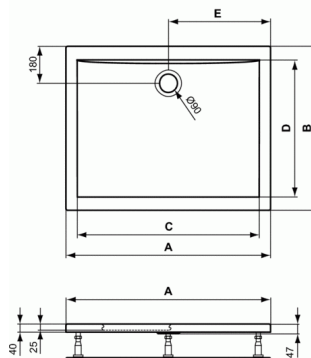

ULTRA FLAT

Douchebak rechthoekig 1000 mm

		A	B	C	D	E
K 2554 ..	rechthoekig Rechthoekig Rectangulaire	1800	1000	1680	760	900
K 2553 ..	rechthoekig Rectangulaire	1700	1000	1585	770	850
K 2552 ..	rechthoekig Rectangulaire	1600	1000	1485	770	800
K 2551 ..	rechthoekig Rectangulaire	1400	1000	1285	770	700
K 5192 ..	rechthoekig Rectangulaire	1800	900	1690	760	900
K 5191 ..	rechthoekig Rectangulaire	1800	800	1684	660	900
K 5190 ..	rechthoekig Rectangulaire	1700	900	1590	760	850
K 5189 ..	rechthoekig Rectangulaire	1700	800	1586	660	850
K 1938 ..	rechthoekig Rectangulaire	1700	700	1590	560	850
K 5188 ..	rechthoekig Rectangulaire	1600	900	1490	760	800
K 5187 ..	rechthoekig Rectangulaire	1600	800	1486	660	800
K 5186 ..	rechthoekig Rectangulaire	1400	900	1290	760	700
K 5185 ..	rechthoekig Rectangulaire	1400	800	1286	660	700
K 1937 ..	rechthoekig Rectangulaire	1400	700	1290	560	700
K 5184 ..	rechthoekig Rectangulaire	1200	1000	1078	860	600
K 5183 ..	rechthoekig Rectangulaire	1200	900	1090	760	600
K 5182 ..	rechthoekig Rectangulaire	1200	800	1088	660	600
K 1936 ..	rechthoekig Rectangulaire	1200	700	1090	560	600
K 5181 ..	rechthoekig Rectangulaire	1000	900	878	760	500
K 5180 ..	rechthoekig Rectangulaire	1000	800	884	660	500
K 1935 ..	rechthoekig Rectangulaire	1000	700	890	560	500
K 5179 ..	rechthoekig Rectangulaire	900	750	774	610	450
K 5178 ..	rechthoekig Rectangulaire	900	800	774	660	450
K 1934 ..	rechthoekig Rectangulaire	900	700	790	560	450

Douchebak rechthoekig 1000 mm

De rechthoekige douchebak is van het inbouwtype en vervaardigd uit acryl.

De douchebak wordt vervaardigd uit een 4mm dikke acrylplaat (voldoet aan de normen DIN EN 13558 / 13559) van eigen fabricaat.

Na opwarming van de acrylplaat tot 200°C wordt deze door luchtafzuiging in een mal getrokken.

Een verstevigingslaag bestaande uit harsen en gehakte glasvezels wordt op de buitenkant gespoten en bekleedt de verstevigingspunten alsook de houten bodemplaat waarop de poten worden gemonteerd.

Om te voldoen aan de Europese normeringen DIN/EN198 en DIN/EN232 worden de producten aan de nodige proeven onderworpen.

Het acrylaat heeft volgende eigenschappen:

- hardheid Rockwell: 95M
- trekweerstand: 75MPa
- plooiweerstand: 130Mpa
- maximum temperatuursgebruik: 85°C

YK:

De douchebak is uitgerust met een Ideal Grip laag ter preventie van het uitglijden in de douchebak.

De extra aangebrachte laag is gecertificeerd, kleurloos, transparant, milieuvriendelijk, vuil- en waterafstotend.

Voldoet aan de normen: DIN EN 251 & DIN EN 14527

Extra vlakke douchebak zonder zichtbare rand aan 3 zijden wat het geheel een vloeiend design geeft niettegenstaande dat er een vlakke rand aanwezig is van 55 mm die het plaatsen van een douchedeur of paneel mogelijk maakt.

De montage van de douchebak op de vloer gebeurt dmv regelbare poten.

Centraal afvoergat Ø 90 mm.

KLEUREN*

* 01 = Wit glossy, YK = Wit met IDEAL GRIP

NORMEN EN VOORDELEN