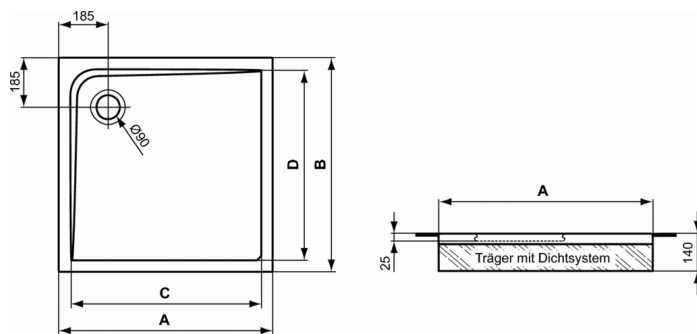

ULTRA FLAT

Douchebak floor even vierkant 900 mm

		A	B	C	D
K 1621 ..	rechteck	1200	1200	1075	1075
K 1620 ..	rechteck	1000	1000	875	875
K 1619 ..	rechteck	900	900	785	785
K 1618 ..	rechteck	800	800	675	675
K 1987 ..	rechteck	700	700	585	585

Douchebak floor even vierkant 900 mm

De vierkante douchebak is van het inbouwtype en vervaardigd uit acryl.

De douchebak wordt vervaardigd uit een 4mm dikke acrylplaat (voldoet aan de normen DIN EN 13558 / 13559) van eigen fabricaat.

Voldoet aan de normen: DIN 51097 Classe C.

Extra vlakke douchebak zonder zichtbare rand aan 3 zijden wat het geheel een vloeiend design geeft niettegenstaande dat er een vlakke rand aanwezig is van 55 mm die het plaatsen van een douchedeur of paneel mogelijk maakt.

ULTRA FLAT

Douchebak floor even vierkant 900 mm

Deze dichtingsnaad geeft een 100% waterafdichting.
Centraal afvoergat Ø 90 mm.

De naam van de fabrikant komt in volledige letters voor op het product.

Afmetingen (bx dxh) : 900 x 900 x 47 mm