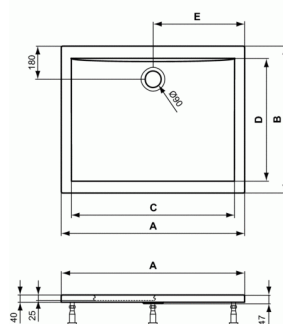

## Douchebak floor even rechthoekig 1700 mm

	A	B	C	D	E
K 8076 ..	1800	1000	1690	760	900
K 1638 ..	1800	900	1690	760	900
K 1637 ..	1800	800	1684	660	900
K 8075 ..	1700	1000	1590	860	850
K 1636 ..	1700	900	1590	760	850
K 1635 ..	1700	800	1586	660	850
K 1992 ..	1700	700	1590	560	850
K 8074 ..	1600	1000	1490	860	800
K 1634 ..	1600	900	1490	760	800
K 1633 ..	1600	800	1488	660	800
K 8073 ..	1400	1000	1290	860	700
K 1632 ..	1400	900	1290	760	700
K 1631 ..	1400	800	1286	660	700
K 1991 ..	1400	700	1290	560	700
K 1630 ..	1200	1000	1078	860	600
K 1629 ..	1200	900	1090	760	600
K 1628 ..	1200	800	1088	660	600
K 1690 ..	1200	700	1090	560	600
K 1627 ..	1000	900	878	760	500
K 1626 ..	1000	800	884	660	500
K 1989 ..	1000	700	890	560	500
K 1624 ..	900	800	774	660	450
K 1625 ..	900	750	774	610	450
K 1988 ..	900	700	790	560	450

### Douchebak floor even rechthoekig 1700 mm

De rechthoekige douchebak is van het inbouwtype en vervaardigd uit acryl.

De douchebak wordt vervaardigd uit een 4mm dikke acrylplaat (voldoet aan de normen DIN EN 13558 / 13559) van eigen fabricaat.

# Douchebak floor even rechthoekig 1700 mm

---

Deze dichtingsnaad geeft een 100% waterafdichting.  
Centraal afvoergat Ø 90 mm.

De naam van de fabrikant komt in volledige letters voor op het product.

Afmetingen (bxdxh) :1700 x 100 x 47 mm