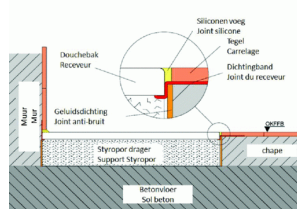

ULTRA FLAT

Douchebak floor even rechthoekig 1700 mm

	A	B	C	D	E
K 8076 ..	1800	1000	1690	760	900
K 1638 ..	1800	900	1690	760	900
K 1637 ..	1800	800	1684	660	900
K 8075 ..	1700	1000	1590	860	850
K 1636 ..	1700	900	1590	760	850
K 1635 ..	1700	800	1586	660	850
K 1992 ..	1700	700	1590	560	850
K 8074 ..	1600	1000	1490	860	800
K 1634 ..	1600	900	1490	760	800
K 1633 ..	1600	800	1488	660	800
K 8073 ..	1400	1000	1290	860	700
K 1632 ..	1400	900	1290	760	700
K 1631 ..	1400	800	1286	660	700
K 1991 ..	1400	700	1290	560	700
K 1630 ..	1200	1000	1078	860	600
K 1629 ..	1200	900	1090	760	600
K 1628 ..	1200	800	1088	660	600
K 1690 ..	1200	700	1090	560	600
K 1627 ..	1000	900	878	760	500
K 1626 ..	1000	800	884	660	500
K 1989 ..	1000	700	890	560	500
K 1624 ..	900	800	774	660	450
K 1625 ..	900	750	774	610	450
K 1988 ..	900	700	790	560	450

Douchebak floor even rechthoekig 1700 mm

De rechthoekige douchebak is van het inbouwtype en vervaardigd uit acryl.

De douchebak wordt vervaardigd uit een 4mm dikke acrylplaat (voldoet aan de normen DIN EN 13558 / 13559) van eigen fabricaat.

Na opwarming van de acrylplaat tot 200°C wordt deze door luchtafzuiging in een mal getrokken.

Een verstevigingslaag bestaande uit harsen en gehakte glasvezels wordt op de buitenkant gespoten en bekleedt de verstevigingspunten alsook de houten bodemplaat waarop de poten worden gemonteerd.

Om te voldoen aan de Europese normeringen DIN/EN198 en DIN/EN232 worden de producten aan de nodige proeven onderworpen.

Het acrylaat heeft volgende eigenschappen:

- hardheid Rockwell: 95M
- trekweerstand: 75MPa
- plooiweerstand: 130Mpa
- maximum temperatuursgebruik: 85°C

YK:

De douchebak is uitgerust met een Ideal Grip laag ter preventie van het uitglijden in de douchebak.

De extra aangebrachte laag is gecertificeerd, kleurloos, transparant, milieuvriendelijk, vuil- en waterafstotend.

Voldoet aan de normen: DIN EN 251 & DIN EN 14527

Extra vlakke douchebak zonder zichtbare rand aan 3 zijden wat het geheel een vloeiend design geeft niettegenstaande dat er een vlakke rand aanwezig is van 55 mm die het plaatsen van een douchedeur of paneel mogelijk maakt.

De douchebak heeft de mogelijkheid om gelijk met de vloer geplaatst te worden met een dichtingsnaad en een styropor drager.

KLEUREN*

* 01 = Wit glossy, YK = Wit met IDEAL GRIP

NORMEN EN VOORDELEN