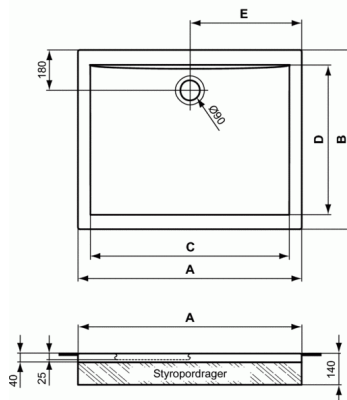

ULTRA FLAT

Douchebak floor even rechthoekig 1700 mm

	A	B	C	D	E
K 1638 ..	1800	900	1690	760	900
K 1637 ..	1800	800	1684	660	900
K 1636 ..	1700	900	1590	760	850
K 1635 ..	1700	800	1586	660	850
K 1992 ..	1700	700	1590	560	850
K 1634 ..	1600	900	1490	760	800
K 1633 ..	1600	800	1486	660	800
K 1632 ..	1400	900	1290	760	700
K 1631 ..	1400	800	1286	660	700
K 1991 ..	1400	700	1290	560	700
K 1630 ..	1200	1000	1078	860	600
K 1629 ..	1200	900	1090	760	600
K 1628 ..	1200	800	1088	660	600
K 1990 ..	1200	700	1090	560	600
K 1627 ..	1000	900	878	760	500
K 1626 ..	1000	800	884	660	500
K 1989 ..	1000	700	890	560	500
K 1625 ..	900	750	774	610	450
K 1624 ..	900	800	774	660	450
K 1988 ..	900	700	790	560	450

Douchebak floor even rechthoekig 1700 mm

De rechthoekige douchebak is van het inbouwtype en vervaardigd uit acryl.

De douchebak wordt vervaardigd uit een 4mm dikke acrylplaat (voldoet aan de normen DIN EN 13558 / 13559) van eigen fabricaat.

Voldoet aan de normen: DIN 51097 Classe C.

Extra vlakke douchebak zonder zichtbare rand aan 3 zijden wat het geheel een vloeiend design geeft niettegenstaande dat er een vlakke rand aanwezig is van 55 mm die het plaatsen van een douchedeur of paneel mogelijk maakt.

ULTRA FLAT

Douchebak floor even rechthoekig 1700 mm

Deze dichtingsnaad geeft een 100% waterafdichting.
Centraal afvoergat Ø 90 mm.

De naam van de fabrikant komt in volledige letters voor op het product.

Afmetingen (bx dxh) :1700 x 900 x 47 mm