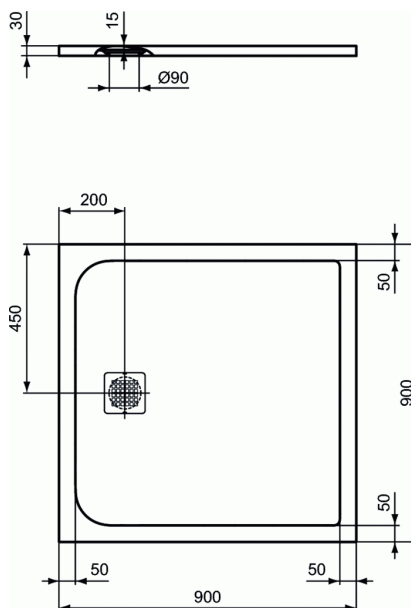

ULTRA FLAT S

Douchebak 90x90

Douchebak 90x90

Vierkante douchebak in Ideal Solid®.

Douchebak vervaardigd uit Ideal Solid®; een materiaal bestaande uit gegoten mineraalmarmor en hars.

Om deze te beschermen wordt een in de masse gekleurde gelcoatlaag onder temperatuur aangebracht die het geheel waterdicht en slijtvast maakt.

De gelcoatlaag die drukschade beperkt heeft een reliëfstructuur van 1mm en voldoet aan de antislip klasse C (volgens DIN 51097).

De gelcoatlaag is kleurvast (volgens EN ISO 4892-2) en voldoet aan; klasse 1 prestaties in onderhoud en duurzaamheid (volgens EN 14527: 2010 5.2 en 5.3).

Inoxen afdekplaat meegeleverd.

Installeerbaar op 3 wijzen; gelijk met de vloertegel, rustend op de vloertegel of met potenset.

De douchebak kan door de installateur eigenhandig worden ingekort.

Afmetingen (bxdxh) :900 x 900 x 30 mm

Voldoet aan de norm; EN 14527

BENODIGDHEDEN

Lediging Ultra Flat S K9363

OPTIE

Potenset Ultra Flat S K9364

KLEUREN*

* FS = Concrete Grey, FU = Deep Mokka, FR = Pure White, FT = Sand, FV = Jet Black

NORMEN EN VOORDELEN