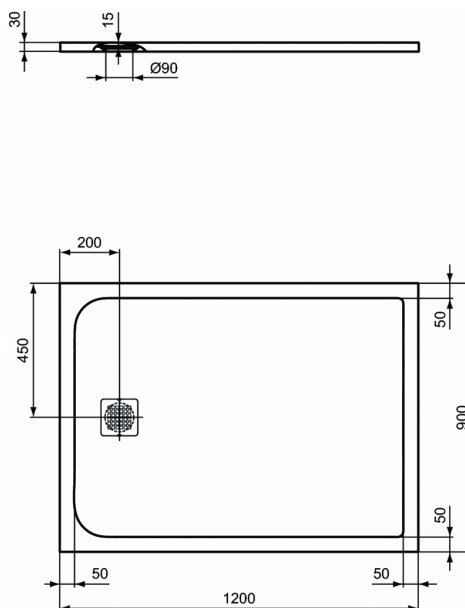

### Douchebak 120x90

#### Douchebak 120x90

Rechthoekige douchebak in Ideal Solid®.

Douchebak vervaardigd uit Ideal Solid®; een materiaal bestaande uit gegoten mineraalmarmor en hars.

Om deze te beschermen wordt een in de masse gekleurde gelcoatlaag onder temperatuur aangebracht die het geheel waterdicht en slijtvast maakt.

Inoxen afdekplaat meegeleverd.

Installeerbaar op 3 wijzen; gelijk met de vloertegel, rustend op de vloertegel of met potenset.

De douchebak kan door de installateur eigenhandig worden ingekort.

Afmetingen (bxdxh) :1200 x 900 x 30 mm