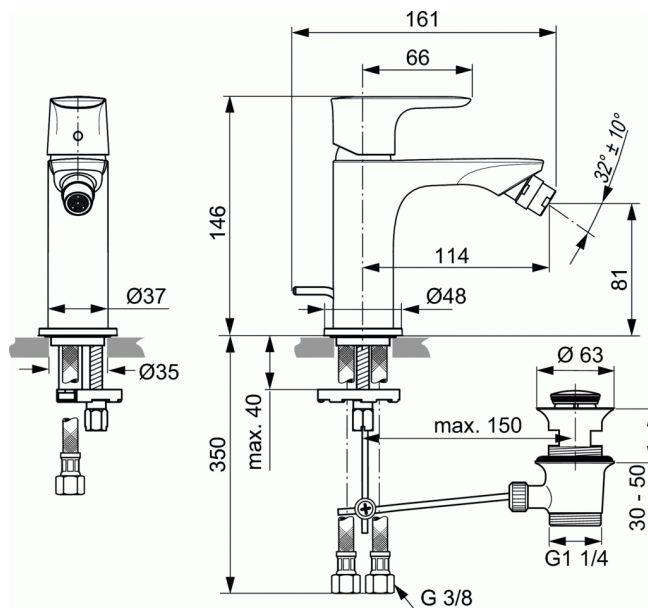

Product code: A7030

CONNECT AIR Bidetkraan met waste 5l/min

Bidetkraan met waste 5l/min

KLEUREN*

AA

* AA = Chroom