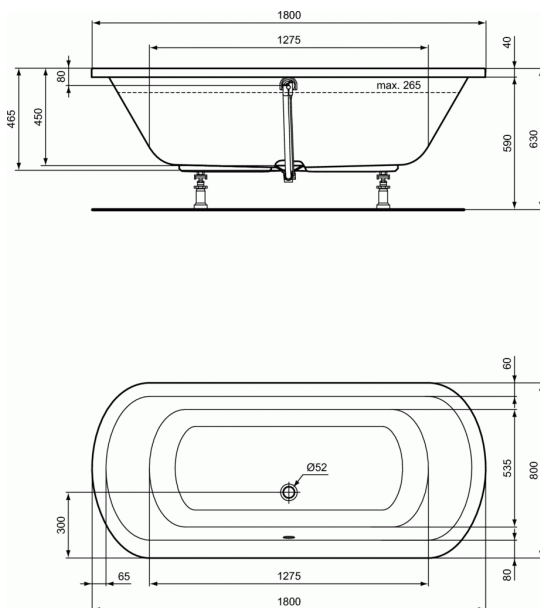

Product code: K2756

HOTLINE PLUS

Bad inbouw ovaal 1800 x 800 mm

Bad inbouw ovaal 1800 x 800 mm

Het ligbad is ovaalvormig en van het inbouwtype en vervaardigd uit acryl.

Het bad wordt vervaardigd uit een 4mm dikke acrylplaat (voldoet aan de normen DIN EN 13558 / 13559) van eigen fabricaat.

Het bad wordt op de vloer geplaatst door middel van een potenset, separaat te bestellen.

Afvoergat Ø 52 mm.

De naam van de fabrikant komt in volledige letters voor op het product.

Afmetingen (bxdxh) :1800 x 800 x 465 mm

Voldoet aan de norm; EN 14516

OPTIE

Potenset voor bad met frontpaneel (excl. frontpaneel) K7274
Potenset K7318

KLEUREN*

* 01 = Wit glossy