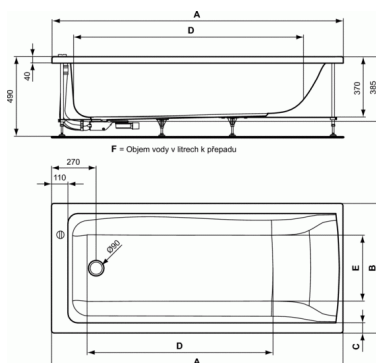

CONNECT

Bad inbouw 1800 x 800 mm zonder potenset, Ideal Waste System

		A	B	C	D	E	F
E 0185 ...	Vana	1795	795	85	1390	550	232
E 0183 ...	Vana	1695	745	70	1300	520	209
E 0181 ...	Vana	1695	695	70	1050	310	190
E 0182 ...	Vana	1495	695	70	1150	310	163

Bad inbouw 1800 x 800 mm zonder potenset, Ideal Waste System

Het rechthoekig ligbad is van het inbouwtype en vervaardigd uit acryl.

Het bad wordt vervaardigd uit een 4mm dikke acrylplaat (voldoet aan de normen DIN EN 13558 / 13559) van eigen fabricaat.

Het bad wordt op de vloer geplaatst door middel van 5 afzonderlijke te plaatsten poten, separaat te bestellen.

Afvoergat Ø 52 mm.

De naam van de fabrikant komt in volledige letters voor op het product.

Afmetingen (bxdxh) :1800 x 800 x 490 mm

Voldoet aan de norm; EN 14516

KLEUREN*

01

* 01 = Wit glossy

CONNECT

Bad inbouw 1800 x 800 mm zonder potenset, Ideal Waste System

VARIANTEN

Bad 1800 x 800 mm voor panelen met frame en potenset, Ideal Waste System	E0198
Bad 1700 x 750 mm voor panelen met frame en potenset, Ideal Waste System	E0196
Bad 1700 x 700 mm voor panelen met frame en potenset, Ideal Waste System	E0194
Bad inbouw 1700 x 700 mm zonder potenset, Ideal Waste System	E0181
Bad inbouw 1700 x 750 mm zonder potenset, Ideal Waste System	E0183