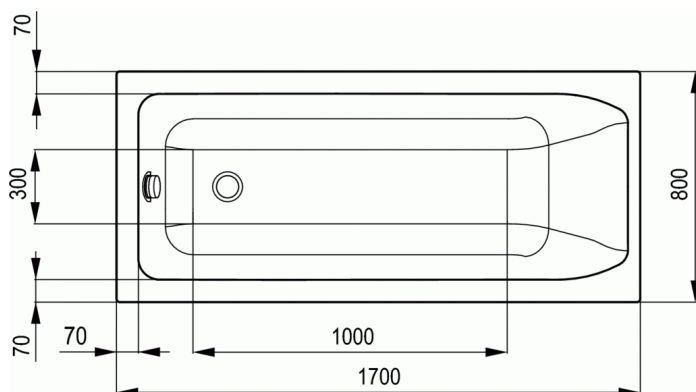

NEW ACTIVE

Bad inbouw 1700 x 800 mm zonder potenset

Bad inbouw 1700 x 800 mm zonder potenset

Het rechthoekig ligbad is van het inbouwtype en vervaardigd uit acryl.

Het bad wordt vervaardigd uit een 4mm dikke acrylplaat (voldoet aan de normen DIN EN 13558 / 13559) van eigen fabricaat.

Het bad wordt op de vloer geplaatst door middel van een potenset, separaat te bestellen.

Afvoergat Ø 52 mm.

De naam van de fabrikant komt in volledige letters voor op het product.

Afmetingen (bxdxh) :1700 x 800 x 590 mm

Voldoet aan de norm; EN 14516

VARIANTEN

Bad inbouw 1700 x 700 mm zonder potenset	K1817
Bad inbouw 1700 x 750 mm zonder potenset	K1818
Bad inbouw 1600 x 750 mm zonder potenset	K1820
Bad inbouw 1600 x 700 mm zonder potenset	K1821

KLEUREN*

* 01 = Wit glossy

Product code: K1819

NEW ACTIVE

Bad inbouw 1700 x 800 mm zonder potenset

Bad inbouw 1500 x 700 mm zonder potenset	K1822
--	-------

BENODIGDHEDEN

Potenset voor bad met frontpaneel (excl. frontpaneel)	K7274
Potenset	K7318