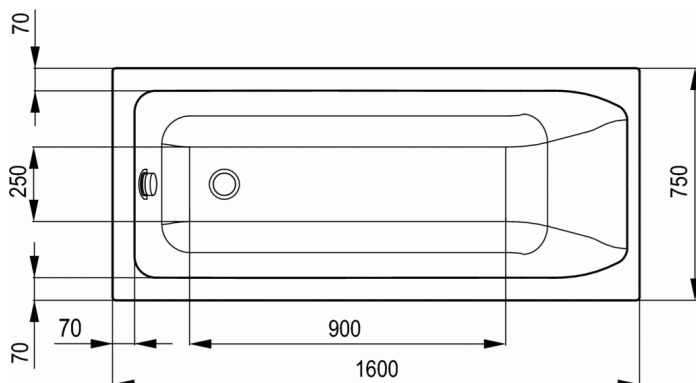

NEW ACTIVE

Bad inbouw 1600 x 750 mm zonder potenset

Bad inbouw 1600 x 750 mm zonder potenset

Het rechthoekig ligbad is van het inbouwtype en vervaardigd uit acryl.

Het bad wordt vervaardigd uit een 4mm dikke acrylplaat (voldoet aan de normen DIN EN 13558 / 13559) van eigen fabricaat.

Het bad wordt op de vloer geplaatst door middel van een potenset, separaat te bestellen.

Afvoergat Ø 52 mm.

De naam van de fabrikant komt in volledige letters voor op het product.

Afmetingen (bxdxh) :1600 x 750 x 590 mm

Voldoet aan de norm; EN 14516

VARIANTEN

Bad inbouw 1700 x 700 mm zonder potenset	K1817
Bad inbouw 1700 x 750 mm zonder potenset	K1818
Bad inbouw 1700 x 800 mm zonder potenset	K1819
Bad inbouw 1600 x 700 mm zonder potenset	K1821

KLEUREN*

* 01 = Wit glossy

Product code: K1820

NEW ACTIVE

Bad inbouw 1600 x 750 mm zonder potenset

Bad inbouw 1500 x 700 mm zonder potenset	K1822
--	-------

BENODIGDHEDEN

Potenset voor bad met frontpaneel (excl. frontpaneel)	K7274
Potenset	K7318