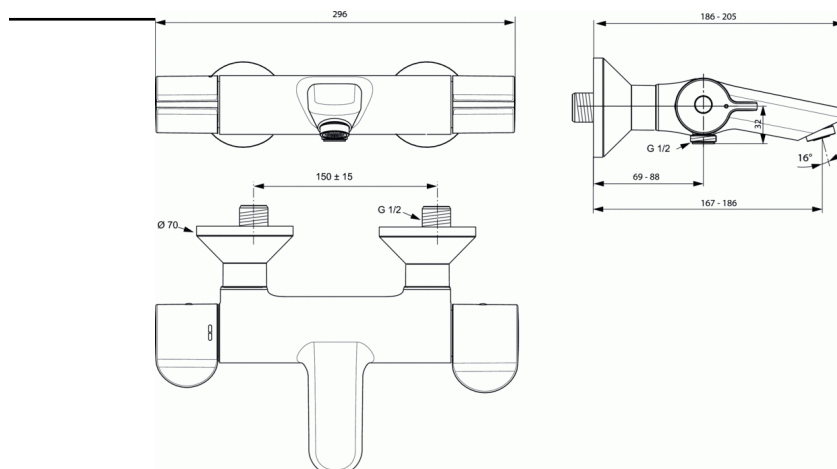

CERAPLUS 2

Bad/douchethermostaat (niet afsluitbare s-koppelingen), thermische desinfectie mogelijk en thermische isolatie

Bad/douchethermostaat (niet afsluitbare s-koppelingen), thermische desinfectie mogelijk en thermische isolatie

Thermostatische douchemengkraan speciaal voor thermische schokken

Makkelijk te reinigen verchromd messing lichaam gegoten uit één stuk met ergonomische grepen

Maximale vooringestelde temperatuur vanuit het fabriek aan 40°C

Thermostatisch waspatroon overbrugbaar met speciale sleutel om de kraan met een hogere temperatuur tot 80°C te kunnen spoelen zonder de greep te verwijderen

Cool body: geen risico tot verbranding bij contact met de kraan
Veiligheids afsluiting bij wegvallen van koud water

KLEUREN*

* AA = Chroom