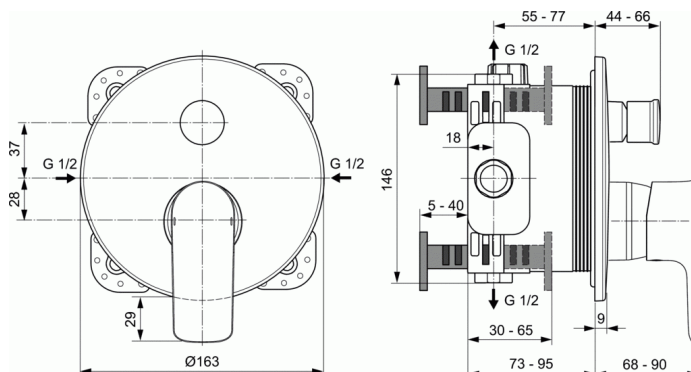

Product code: A7057

CONNECT AIR

Bad/douchemengkraan (opbouwdeel) voor vuiling via overloop

Bad/douchemengkraan (opbouwdeel) voor vuiling via overloop

KLEUREN*

AA

* AA = Chroom