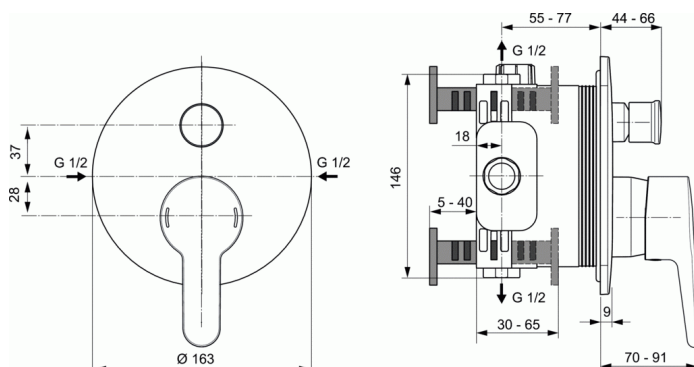

### Bad/douchemengkraan (opbouwdeel)

#### Bad/douchemengkraan (opbouwdeel)

Inbouw badmengkraan. Afwerkset voor opbouw delen.  
Grote afdekplaat 157 x 157 mm. Metalen afdekplaten.  
Metalen greep. Automatische omschakeling van douche naar bad.  
Ø47mm CLICK-cartouche met keramische schijven.  
ECO-stop (geïntegreerde temperatuur- en debietbegrenzing).  
Geïntegreerd vetreservoir.  
DICHT-FIX afdichting. Uithoudingstest EN 817.  
Geluidsniveau volgens norm DIN 4109, Groep 1.