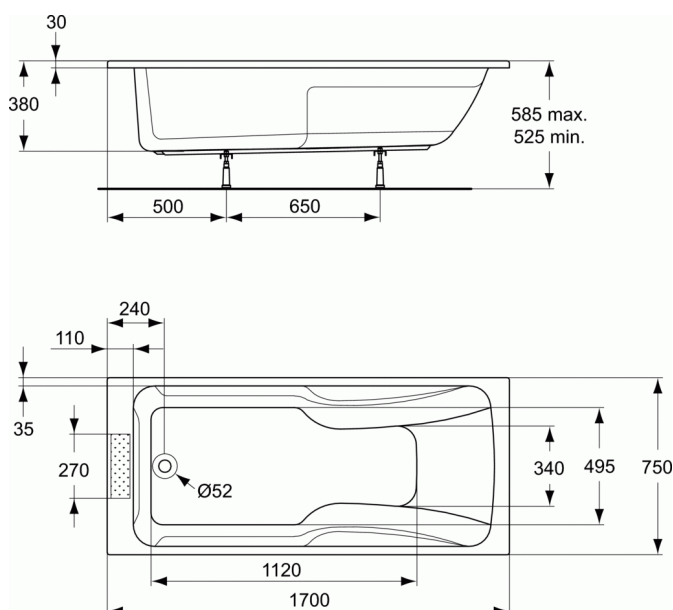

KHEOPS

Bad/douche inbouwbad 1700 x 750, incl. potenset

Bad/douche inbouwbad 1700 x 750, incl. potenset

Het rechthoekig ligbad met douchezone is van het inbouwtype en vervaardigd uit acryl.

Het bad wordt vervaardigd uit een 4mm dikke acrylplaat (voldoet aan de normen DIN EN 13558 / 13559) van eigen fabricaat.

Na opwarming van de acrylplaat tot 200°C wordt deze door luchtafzuiging in een mal getrokken.

Een verstevigingslaag bestaande uit harsen en gehakte glasvezels wordt op de buitenkant gespoten en bekleedt de verstevigingspunten alsook de houten bodemplaat waarop de poten worden gemonteerd.

Om te voldoen aan de Europese normeringen DIN/EN198 en DIN/EN232 worden de producten aan de nodige proeven onderworpen.

Het acrylaat heeft volgende eigenschappen:

- hardheid Rockwell: 95M
- trekweerstand: 75MPa
- plooiweerstand: 130Mpa
- maximum temperatuursgebruik: 85°C

Douche zone met reliefstructuur en verticale wanden voor maximaal comfort tijdens het douchen.

Het bad wordt op de vloer geplaatst door middel van een potenset, separaat te bestellen.

Afmetingen (bxdxh) :1700 x 750 x 380 mm