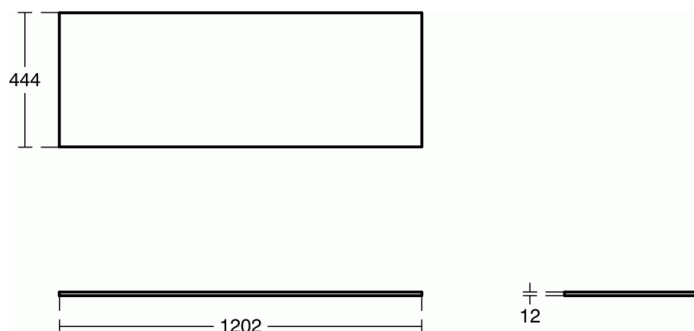

TONIC II

Afdekblad zonder uitsnijding 1200 mm

Afdekblad zonder uitsnijding 1200 mm

Tonic II afdekblad voor meubel of wandsteun (zonder uitsnijding).

VARIANTEN

- Afdekblad zonder uitsnijding 600 mm
- Afdekblad zonder uitsnijding 800 mm
- Afdekblad zonder uitsnijding 1000 mm

- R4321
- R4322
- R4323

KLEUREN*

* FA = Lichtgrijze hoogglanslak (pantone cool grey 3C), FC = Lichtbruine hoogglanslak (pantone 406C), FE = Lichtgrijs hout, FF = Lichtbruin hout, WG = Witte hoogglanslak