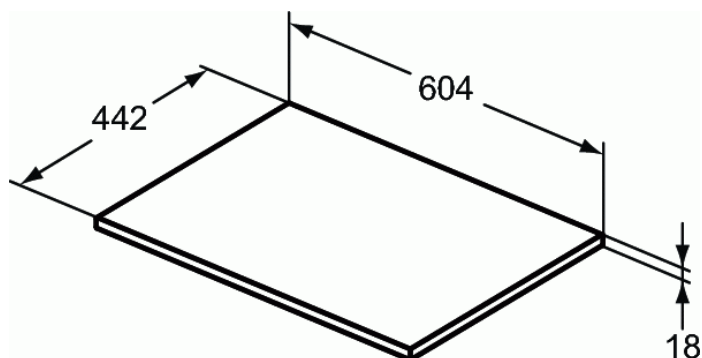

CONNECT AIR

Afdekblad voor opbouwwastafel 600x440

Afdekblad voor opbouwwastafel 600x440

Afdekblad voor opbouwwastafel 600x440

VARIANTEN

Afdekblad voor opbouwwastafel 800x440

E0849

Afdekblad voor opbouwwastafel 1000x440

E0851

BENODIGDHEDEN

Wastafelmeubel 2 laden 600x440

E0818

Wastafelmeubel 1 lade met open legger 600x440

E0826

KLEUREN*

UK