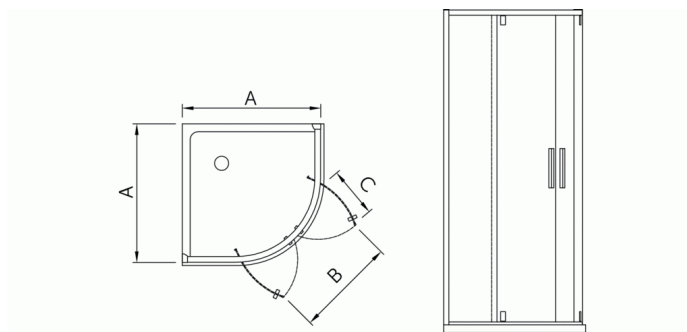

Product code: TD711

STRADA

1/4 rond 1000 mm x 1000 mm

| CODE | AFMETING (MM) DIMENSION (MM) | A - PANEEL (MM) A - PANNEAU (MM) | B - OPENING (MM) B - OUVERTURE (MM) | C - DEURBEWEGING (MM) C - DEBATTEMENT DE LA PORTE (MM) |
|-------|------------------------------------|-------------------------------------|--|---|
| TD709 | 800 | 780-800 | 637 | 340 |
| TD710 | 900 | 880-900 | 637 | 340 |
| TD711 | 1000 | 980-1000 | 637 | 340 |

1/4 rond 1000 mm x 1000 mm

Transparant veiligheidsglas 6mm.

Aluminium muurprofiel. Zilverkleuring, Satijn zilver of mat wit.

Behandeld met Ideal Clean.

Het water parelt van het product en laat minder onzuiverheden achter.