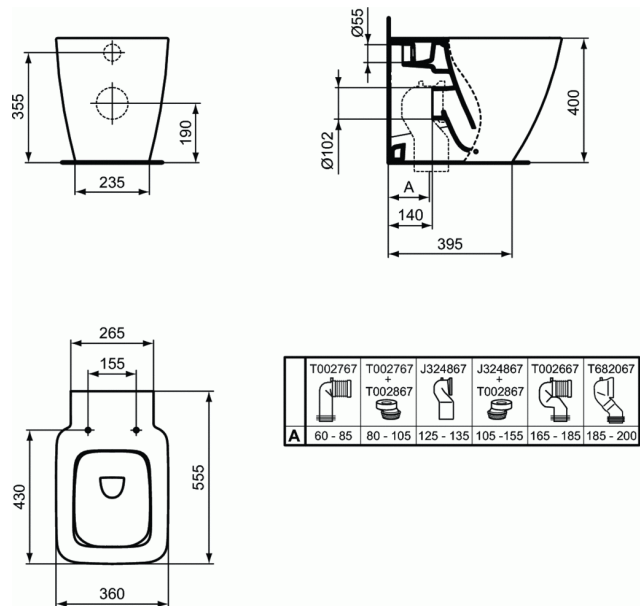

Référence produit: T2968

STRADA II WC à poser indépendant Aquablade®

WC à poser indépendant Aquablade®

COULEURS*

01

* 01 = Blanc