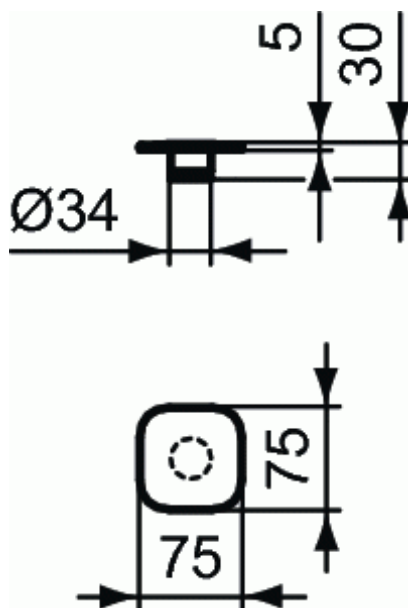

Référence produit: T3630

STRADA II

Vidage click-clack petit

Vidage click-clack petit

COULEURS*

AA

* AA = Chrome